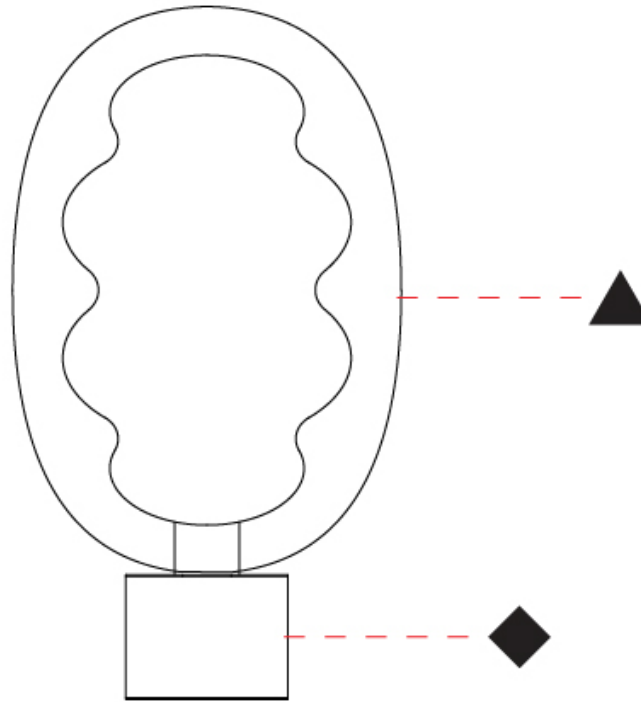

D144039-

PROJECT	_____
TYPE	_____
SPECIFIER	_____
QUANTITY	_____
DATE	_____

D